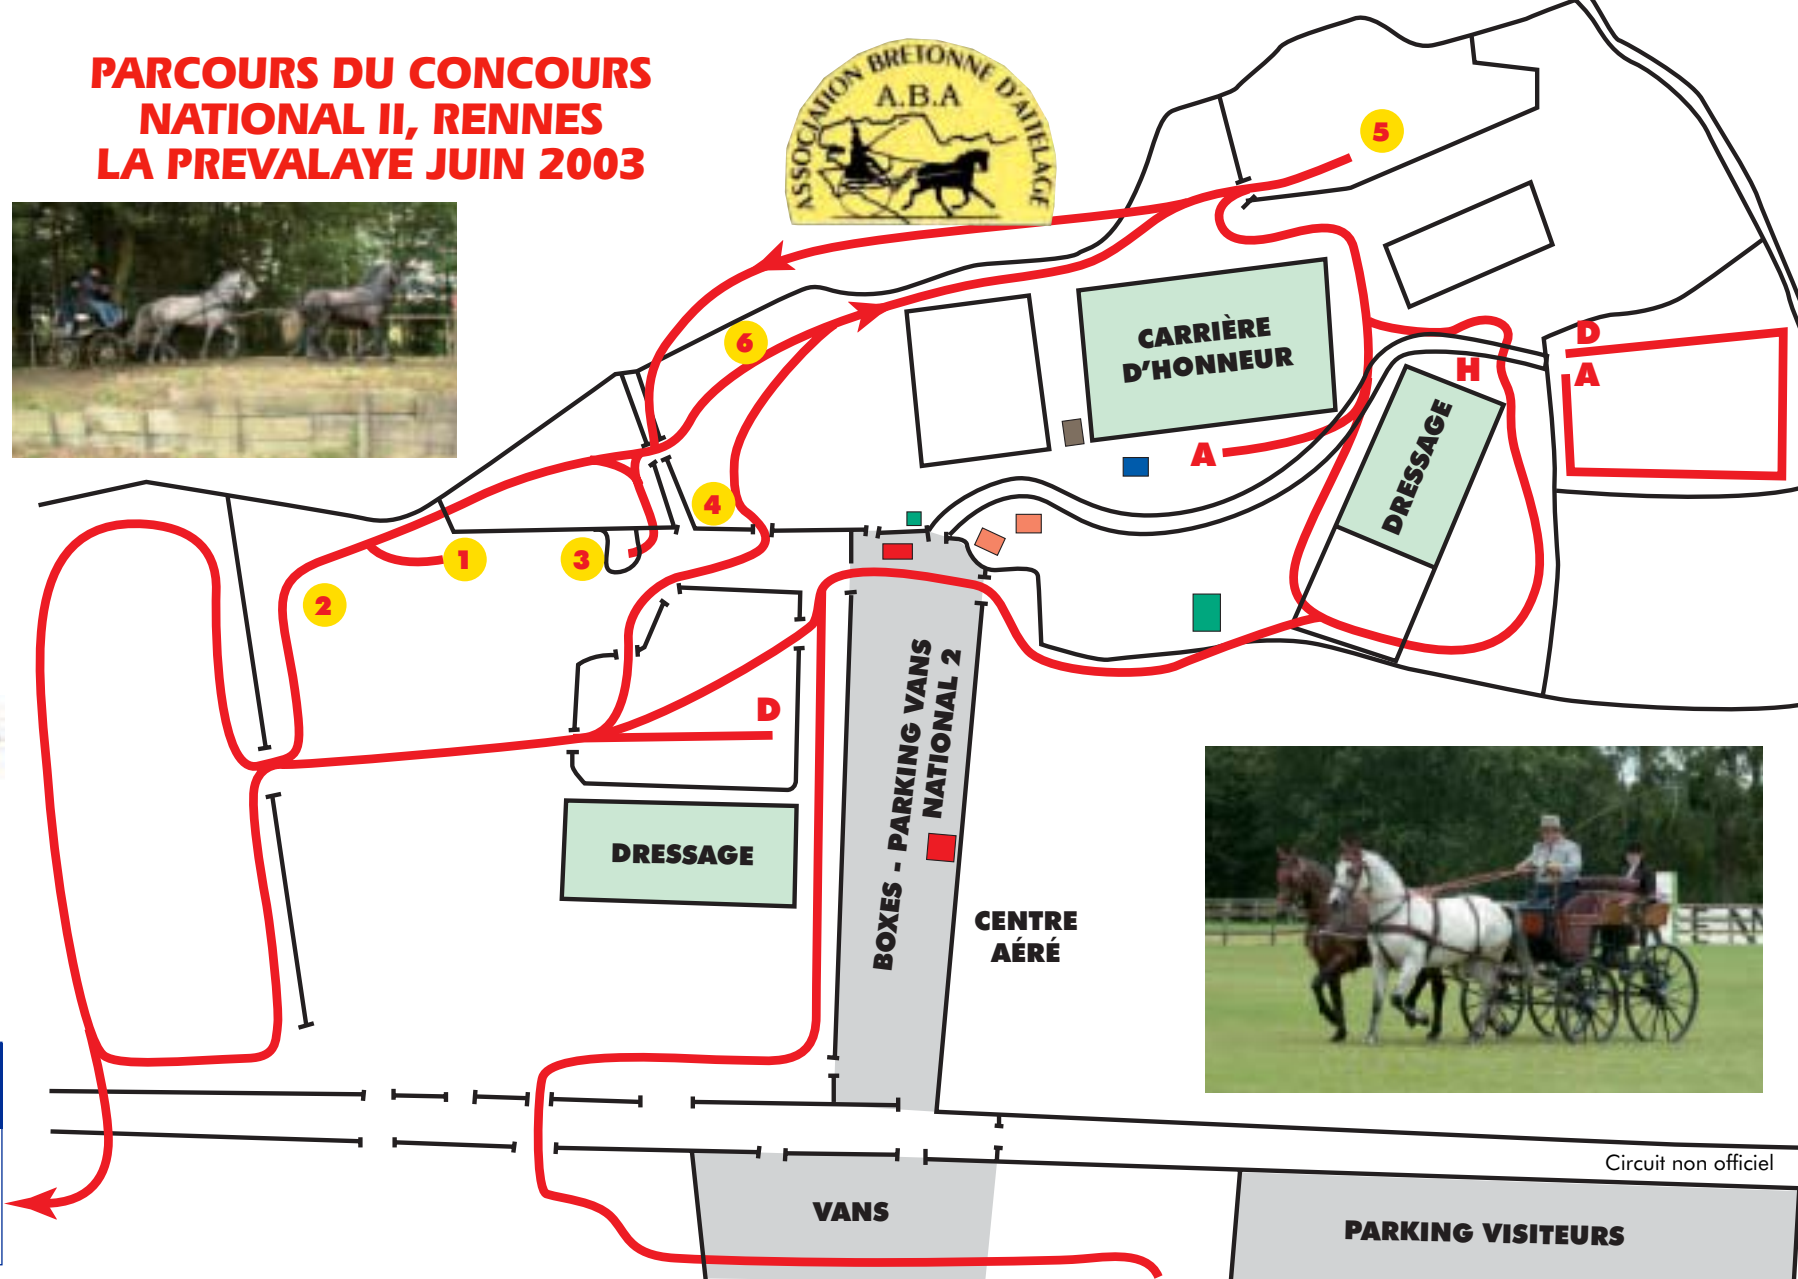

PARCOURS DU CONCOURS NATIONAL II, RENNES LA PREVALAYE JUIN 2003

- Buvettes, restauration, sandwiches
 - Accueil du public Secrétariat concours
 - Poste de secours
 - Toilettes
 - Baptême poneys avec Fenicat
- OBSTACLES MARATHON**
- Le Fossé CONSEIL RÉGIONAL
 - Le Kiosque SPILLERS
 - Le Gué CONSEIL GÉNÉRAL 35
 - Le Ranch LES HARAS NATIONAUX
 - Les Piquets VILLE DE RENNES
 - La Butte ATTELAGE POUVREAU
- D** Départ marathon Phases A, B, E
H Halte vétérinaire
A Arrivée marathon
 Circuit attelages